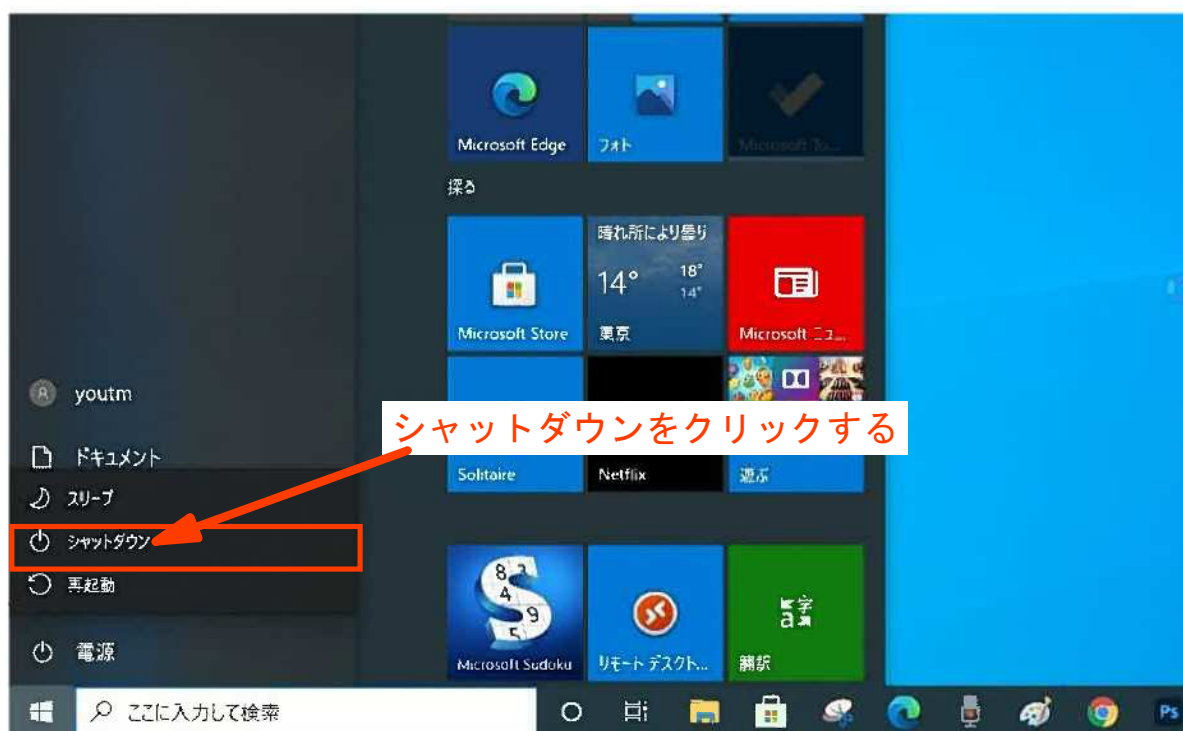

目次

パソコンの電源の入れ方	1
パソコンの電源の切り方	6

②電源マークをクリックする

①Windowsマークをクリックする

--- 6 ---

シャットダウンをクリックする

--- 7 ---